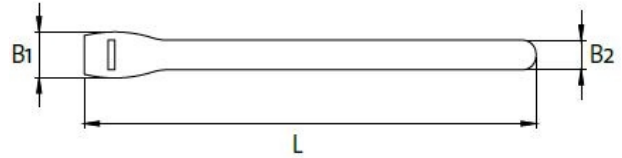

KLKB | KLB | Fascette e bobine in velcro

singolo, perforato o come nastro su bobina

Le fascette in velcro stanno diventando un sistema sempre più utilizzato per raggruppare fasci di cavi. Il motivo principale è che possono essere chiuse e riaperte molte volte. Le fascette in velcro risultano particolarmente utili in presenza di vibrazioni perché raggruppano anche grossi fasci di cavi senza danneggiarli.

Le fascette in velcro sono disponibili sia come fascette già pronte all'uso (KLKB) in 4 differenti dimensioni sia in bobine (KLB) proposte in 4 differenti spessori.

RoHS
compliant

REACH
COMPLIANCE

Caratteristiche

Tipi di prodotto

Codice	61011
EAN	4251269315
	855
Unità di imballaggio	1
Lunghezza	25.000 mm
Larghezza	10 mm
Sulla bobina	Sì

Codice **61012**
EAN **4251269315**
862
Unità di
imballaggio **1**
Lunghezza **25.000 mm**
Larghezza **15 mm**
Sulla bobina **Sì**

Codice **61013**
EAN **4251269315**
879
Unità di
imballaggio **1**
Lunghezza **25.000 mm**
Larghezza **20 mm**
Sulla bobina **Sì**

Codice **61014**
EAN **4251269315**
886
Unità di
imballaggio **1**
Lunghezza **25.000 mm**
Larghezza **25 mm**
Sulla bobina **Sì**